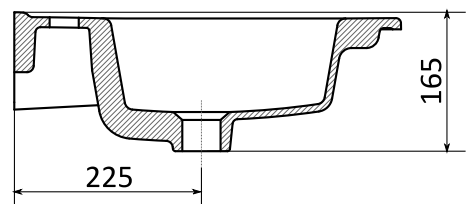

PLANT

Umywalka 60

Wymiary [mm]: 610 x 430 x 165

Waga [kg]:

Cena netto [PLN]: