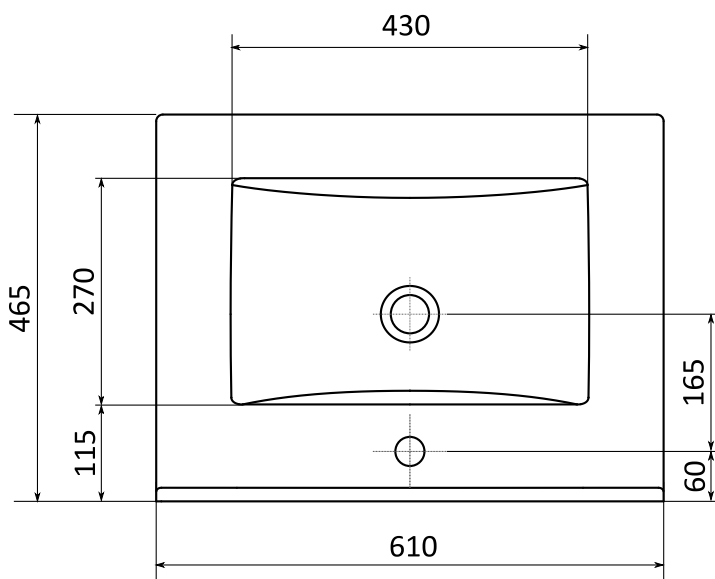

PLANT

Umywalka 60

Wymiary [mm]: 610 x 430 x 165

Waga [kg]:

Cena netto [PLN]: