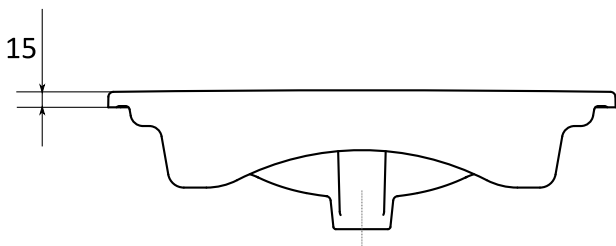

PLANT

Umywalka 60

Wymiary [mm]: 610 x 430 x 165

Waga [kg]:

Cena netto [PLN]: