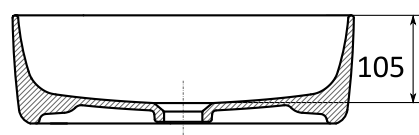

# ELAN 51

Umywalka

Wymiary [mm]: 510 x 400 x 130

Waga [kg]:

Cena netto [PLN]: