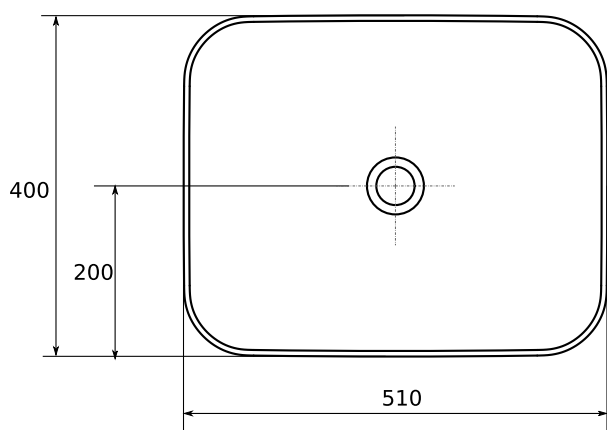

# ELAN 51

Umywalka

Wymiary [mm]: 510 x 400 x 130

Waga [kg]:

Cena netto [PLN]: